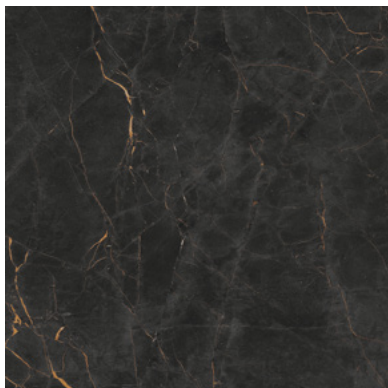

Stucchi consigliati

Recommended grout
Joint conseillé
Empfohlene Fugenmasse

CERDOMUS

Gres porcellanato colorato in massa
Color body porcelain
Gres cerame teinte dans la masse
Durchgefärbtes Feinsteinzeug

Galaxia

black

■ Mapei Ultracolor Plus 120 Nero

■ Kerakoll Fugabella Color 12