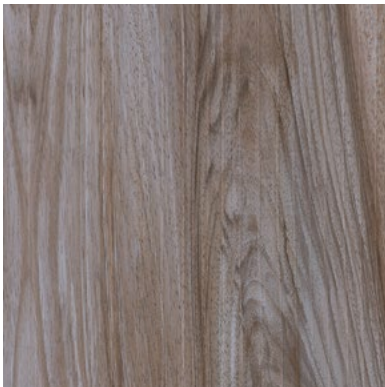

Stucchi consigliati

CERDOMUS

Recommended grout
Joint conseillé
Empfohlene Fugenmasse

Savanna

milk

- Mapei Ultracolor Plus 137 Caraibi
- Kerakoll Fugabella Color 43

cream

- Mapei Ultracolor Plus 133 Sabbia
- Kerakoll Fugabella Color 44

dust

- Mapei Ultracolor Plus 112 Grigio Medio
- Kerakoll Fugabella Color 06

sepia

- Mapei Ultracolor Plus 119 Grigio Londra
- Kerakoll Fugabella Color 10

honey

- Mapei Ultracolor Plus 133 Sabbia
- Kerakoll Fugabella Color 44