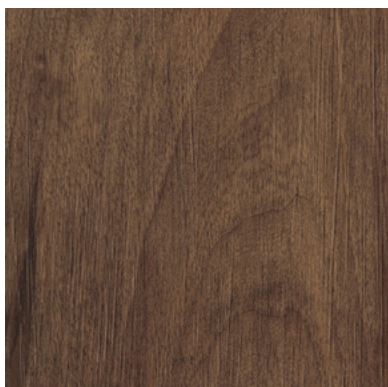

## Antique

ivory

Mapei Ultracolor Plus 137 Caraibi  
Kerakoll Fugabella Color 21

oak

Mapei Ultracolor Plus 132 Beige 2000  
Kerakoll Fugabella Color 43

clay

Mapei Ultracolor Plus 133 Sabbia  
Kerakoll Fugabella Color 44