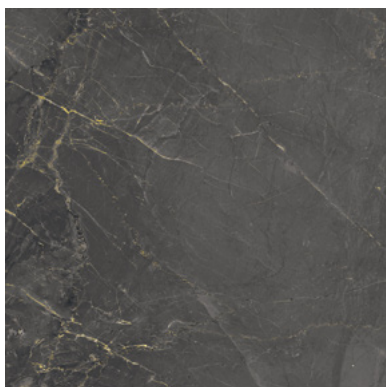

Stucchi consigliati

Recommended grout
Joint conseillé
Empfohlene Fugenmasse

CERDOMUS

Gres porcellanato colorato in massa
Color body porcelain
Gres cerame teinte dans la masse
Durchgefärbtes Feinsteinzeug

Sybil

ivory

Mapei Ultracolor Plus 103 Bianco Luna
Kerakoll Fugabella Color 03

beige

Mapei Ultracolor Plus 131 Vaniglia
Kerakoll Fugabella Color 21

light grey

Mapei Ultracolor Plus 110 Manhattan 2000
Kerakoll Fugabella Color 06

silver

Mapei Ultracolor Plus 113 Grigio Cemento
Kerakoll Fugabella Color 08

black

Mapei Ultracolor Plus 120 Nero
Kerakoll Fugabella Color 11