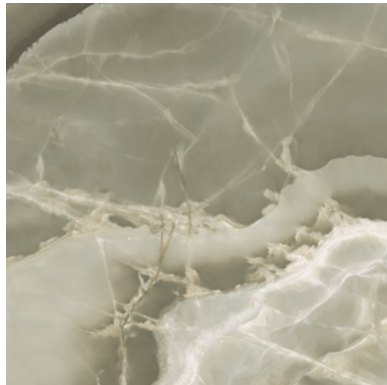

Stucchi consigliati

Recommended grout
Joint conseillé
Empfohlene Fugenmasse

CERDOMUS

Gres porcellanato colorato in massa
Color body porcelain
Gres cerame teinte dans la masse
Durchgefärbtes Feinsteinzeug

Jade

perla

Mapei Ultracolor Plus 111 Grigio Argento
Kerakoll Fugabella Color 05

malachite

Mapei Ultracolor Plus 115 Grigio Fiume
Kerakoll Fugabella Color 18

opale

Mapei Ultracolor Plus 111 Grigio Argento
Kerakoll Fugabella Color 05

ematite

Mapei Ultracolor Plus 113 Grigio Cemento
Kerakoll Fugabella Color 08