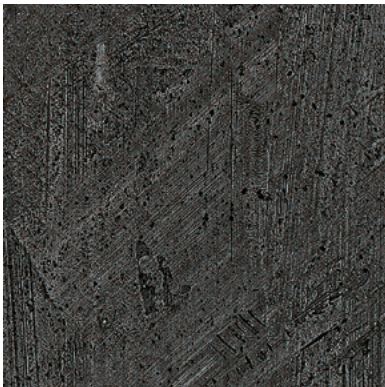

## Kendo

ivory

- Mapei Ultracolor Plus 137 Caraibi
- Kerakoll Fugabella Color 21

cement

- Mapei Ultracolor Plus 112 Grigio Medio
- Kerakoll Fugabella Color 06

metal

- Mapei Ultracolor Plus 119 Grigio Londra
- Kerakoll Fugabella Color 09

black

- Mapei Ultracolor Plus 114 Antracite
- Kerakoll Fugabella Color 10

sand

- Mapei Ultracolor Plus 132 Beige 2000
- Kerakoll Fugabella Color 44

grey

- Mapei Ultracolor Plus 110 Manhattan 2000
- Kerakoll Fugabella Color 05