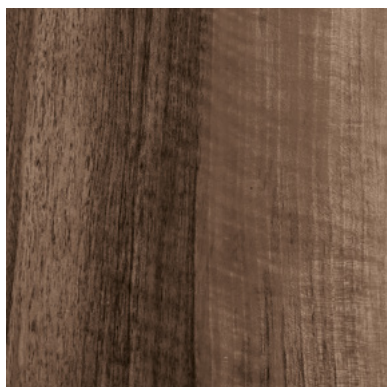

Stucchi consigliati

Recommended grout
Joint conseillé
Empfohlene Fugenmasse

CERDOMUS

Gres porcellanato colorato in massa
Color body porcelain
Gres cerame teinte dans la masse
Durchgefärbtes Feinsteinzeug

Privè

grey

- Mapei Ultracolor Plus 111 Argento
- Kerakoll Fugabella Color 05

ivory

- Mapei Ultracolor Plus 137 Caraibi
- Kerakoll Fugabella Color 43

walnut

- Mapei Ultracolor Plus 152 Liquerizia
- Kerakoll Fugabella Color 34

clay

- Mapei Ultracolor Plus 133 Sabbia
- Kerakoll Fugabella Color 44

wengè

- Mapei Ultracolor Plus 136 Fango
- Kerakoll Fugabella Color 36