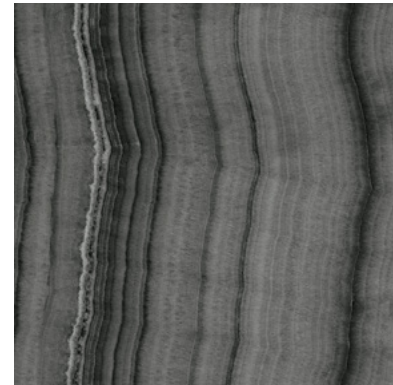

Stucchi consigliati

Recommended grout
Joint conseillé
Empfohlene Fugenmasse

CERDOMUS

Gres porcellanato colorato in massa
Color body porcelain
Gres cerame teinte dans la masse
Durchgefärbtes Feinsteinzeug

Skorpion

silver

- Mapei Ultracolor Plus 110 Manhattan 2000
- Kerakoll Fugabella Color 06

grey

- Mapei Ultracolor Plus 113 Grigio Cemento
- Kerakoll Fugabella Color 09

black

- Mapei Ultracolor Plus 119 Grigio Londra
- Kerakoll Fugabella Color 10

ivory

- Mapei Ultracolor Plus 130 Jasmine
- Kerakoll Fugabella Color 22

sand

- Mapei Ultracolor Plus 133 Sabbia
- Kerakoll Fugabella Color 21