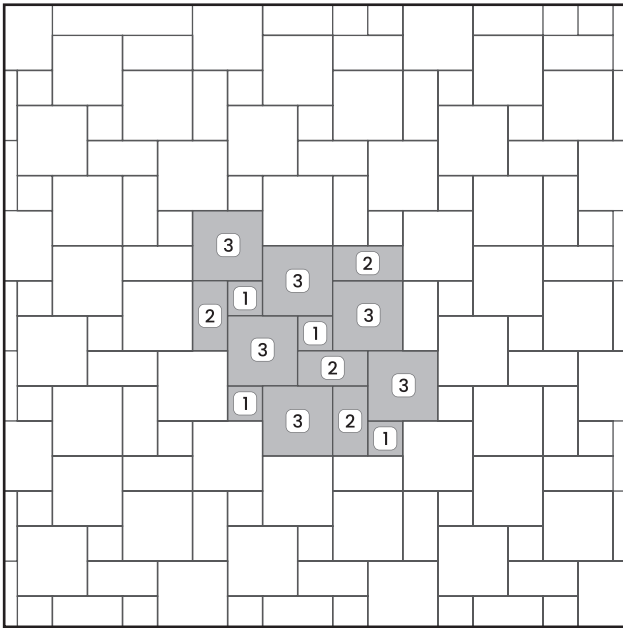

Schema di posa n° 66

Laying pattern n° 66
Plans de pose n° 66
Verlegschema n° 66

CERDOMUS

Formati Sizes Formats Formate	Percentuali Percentage Pourcentage Prozentsätze
1 20x20 8"x8"	12,50%
2 20x40 8"x16"	25,00%
3 40x40 16"x16"	62,50%

Schema di posa n° 73

Laying pattern n° 73
Plans de pose n° 73
Verlegschema n° 73

16