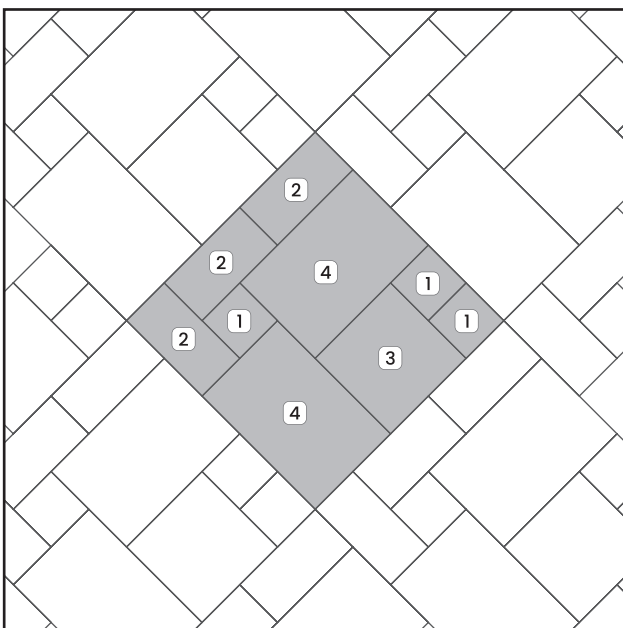

Formati Sizes Formats Formate	Percentuali Percentage Pourcentage Prozentsätze
1 20x20 8"x8"	12%
2 20x40 8"x16"	24%
3 40x40 16"x16"	16%
4 40x60 16"x24"	48%

Per una miglior resa estetica e funzionale consigliamo di seguire le indicazioni di posa riportate in ogni catalogo Cerdomus