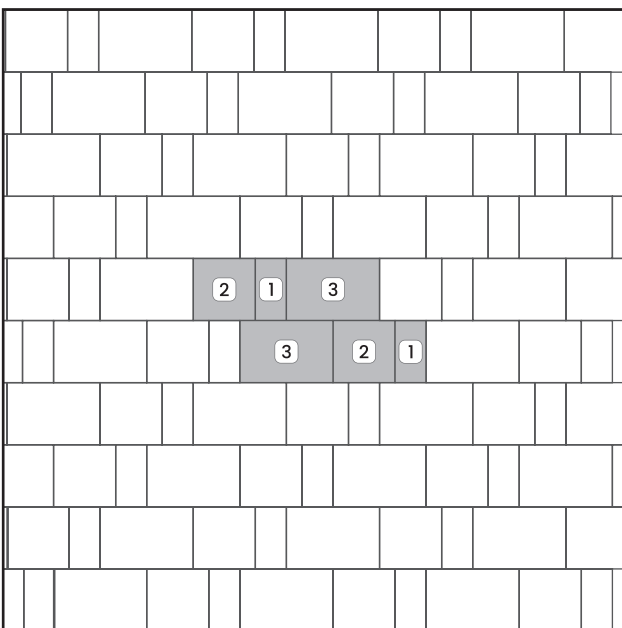

Formati Sizes Formats Formate	Percentuali Percentage Pourcentage Prozentsätze
1 20x40 8"x16"	16,67%
2 40x40 16"x16"	33,33%
3 40x60 16"x24"	50,00%

Per una miglior resa estetica e funzionale consigliamo di seguire le indicazioni di posa riportate in ogni catalogo Cerdomus