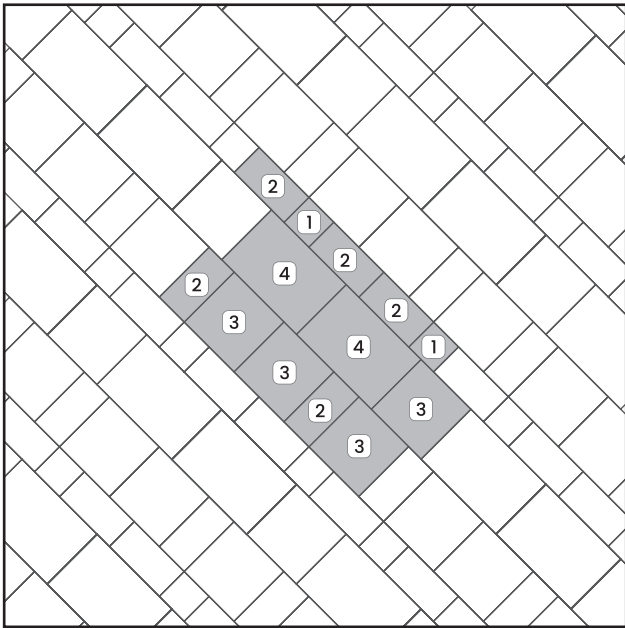

Schema di posa n° 69

Laying pattern n° 69
Plans de pose n° 69
Verlegschema n° 69

CERDOMUS

Formati Sizes Formats Formate	Percentuali Percentage Pourcentage Prozentsätze
1 20x20 8"x8"	5%
2 20x40 8"x16"	25%
3 40x40 16"x16"	40%
4 40x60 16"x24"	30%

Schema di posa n° 76

Laying pattern n° 76
Plans de pose n° 76
Verlegschema n° 76

22