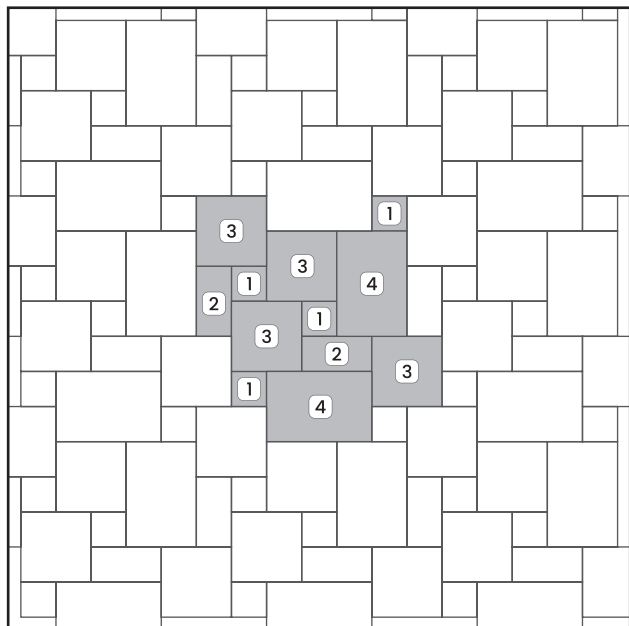

Schema di posa n° 79

Laying pattern n° 79
Plans de pose n° 79
Verlegschema n° 79

CERDOMUS

Formati

Sizes
Formats
Formate

Percentuali

Percentage
Pourcentage
Prozentsätze

1	20x20 8"x8"	11,11%
2	20x40 8"x16"	11,11%
3	40x40 16"x16"	44,44%
4	40x60 16"x24"	33,33%