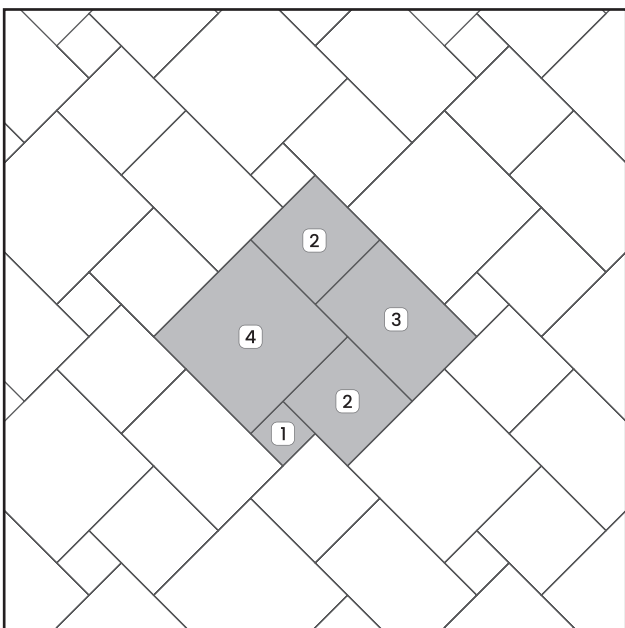

Formati Sizes Formats Formate	Percentuali Percentage Pourcentage Prozentsätze
1 20x20 8"x8"	4,17%
2 40x40 16"x16"	33,33%
3 40x60 16"x24"	25,00%
4 60x60 24"x24"	37,50%

Per una miglior resa estetica e funzionale consigliamo di seguire le indicazioni di posa riportate in ogni catalogo Cerdomus