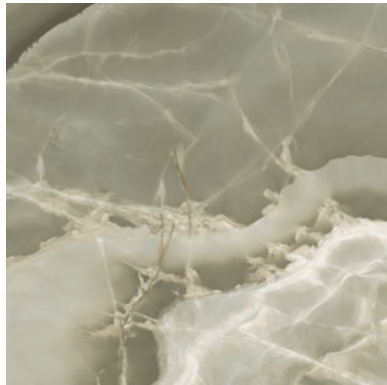

malachite

Mapei Ultracolor Plus 115 Grigio Fiume
Kerakoll Fugabella Color 18