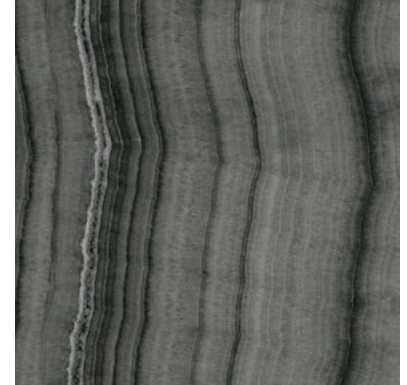

Skorpion

silver

- Mapei Ultracolor Plus 110 Manhattan 2000
- Kerakoll Fugabella Color 06

grey

- Mapei Ultracolor Plus 113 Grigio Cemento
- Kerakoll Fugabella Color 09

black

- Mapei Ultracolor Plus 119 Grigio Londra
- Kerakoll Fugabella Color 10