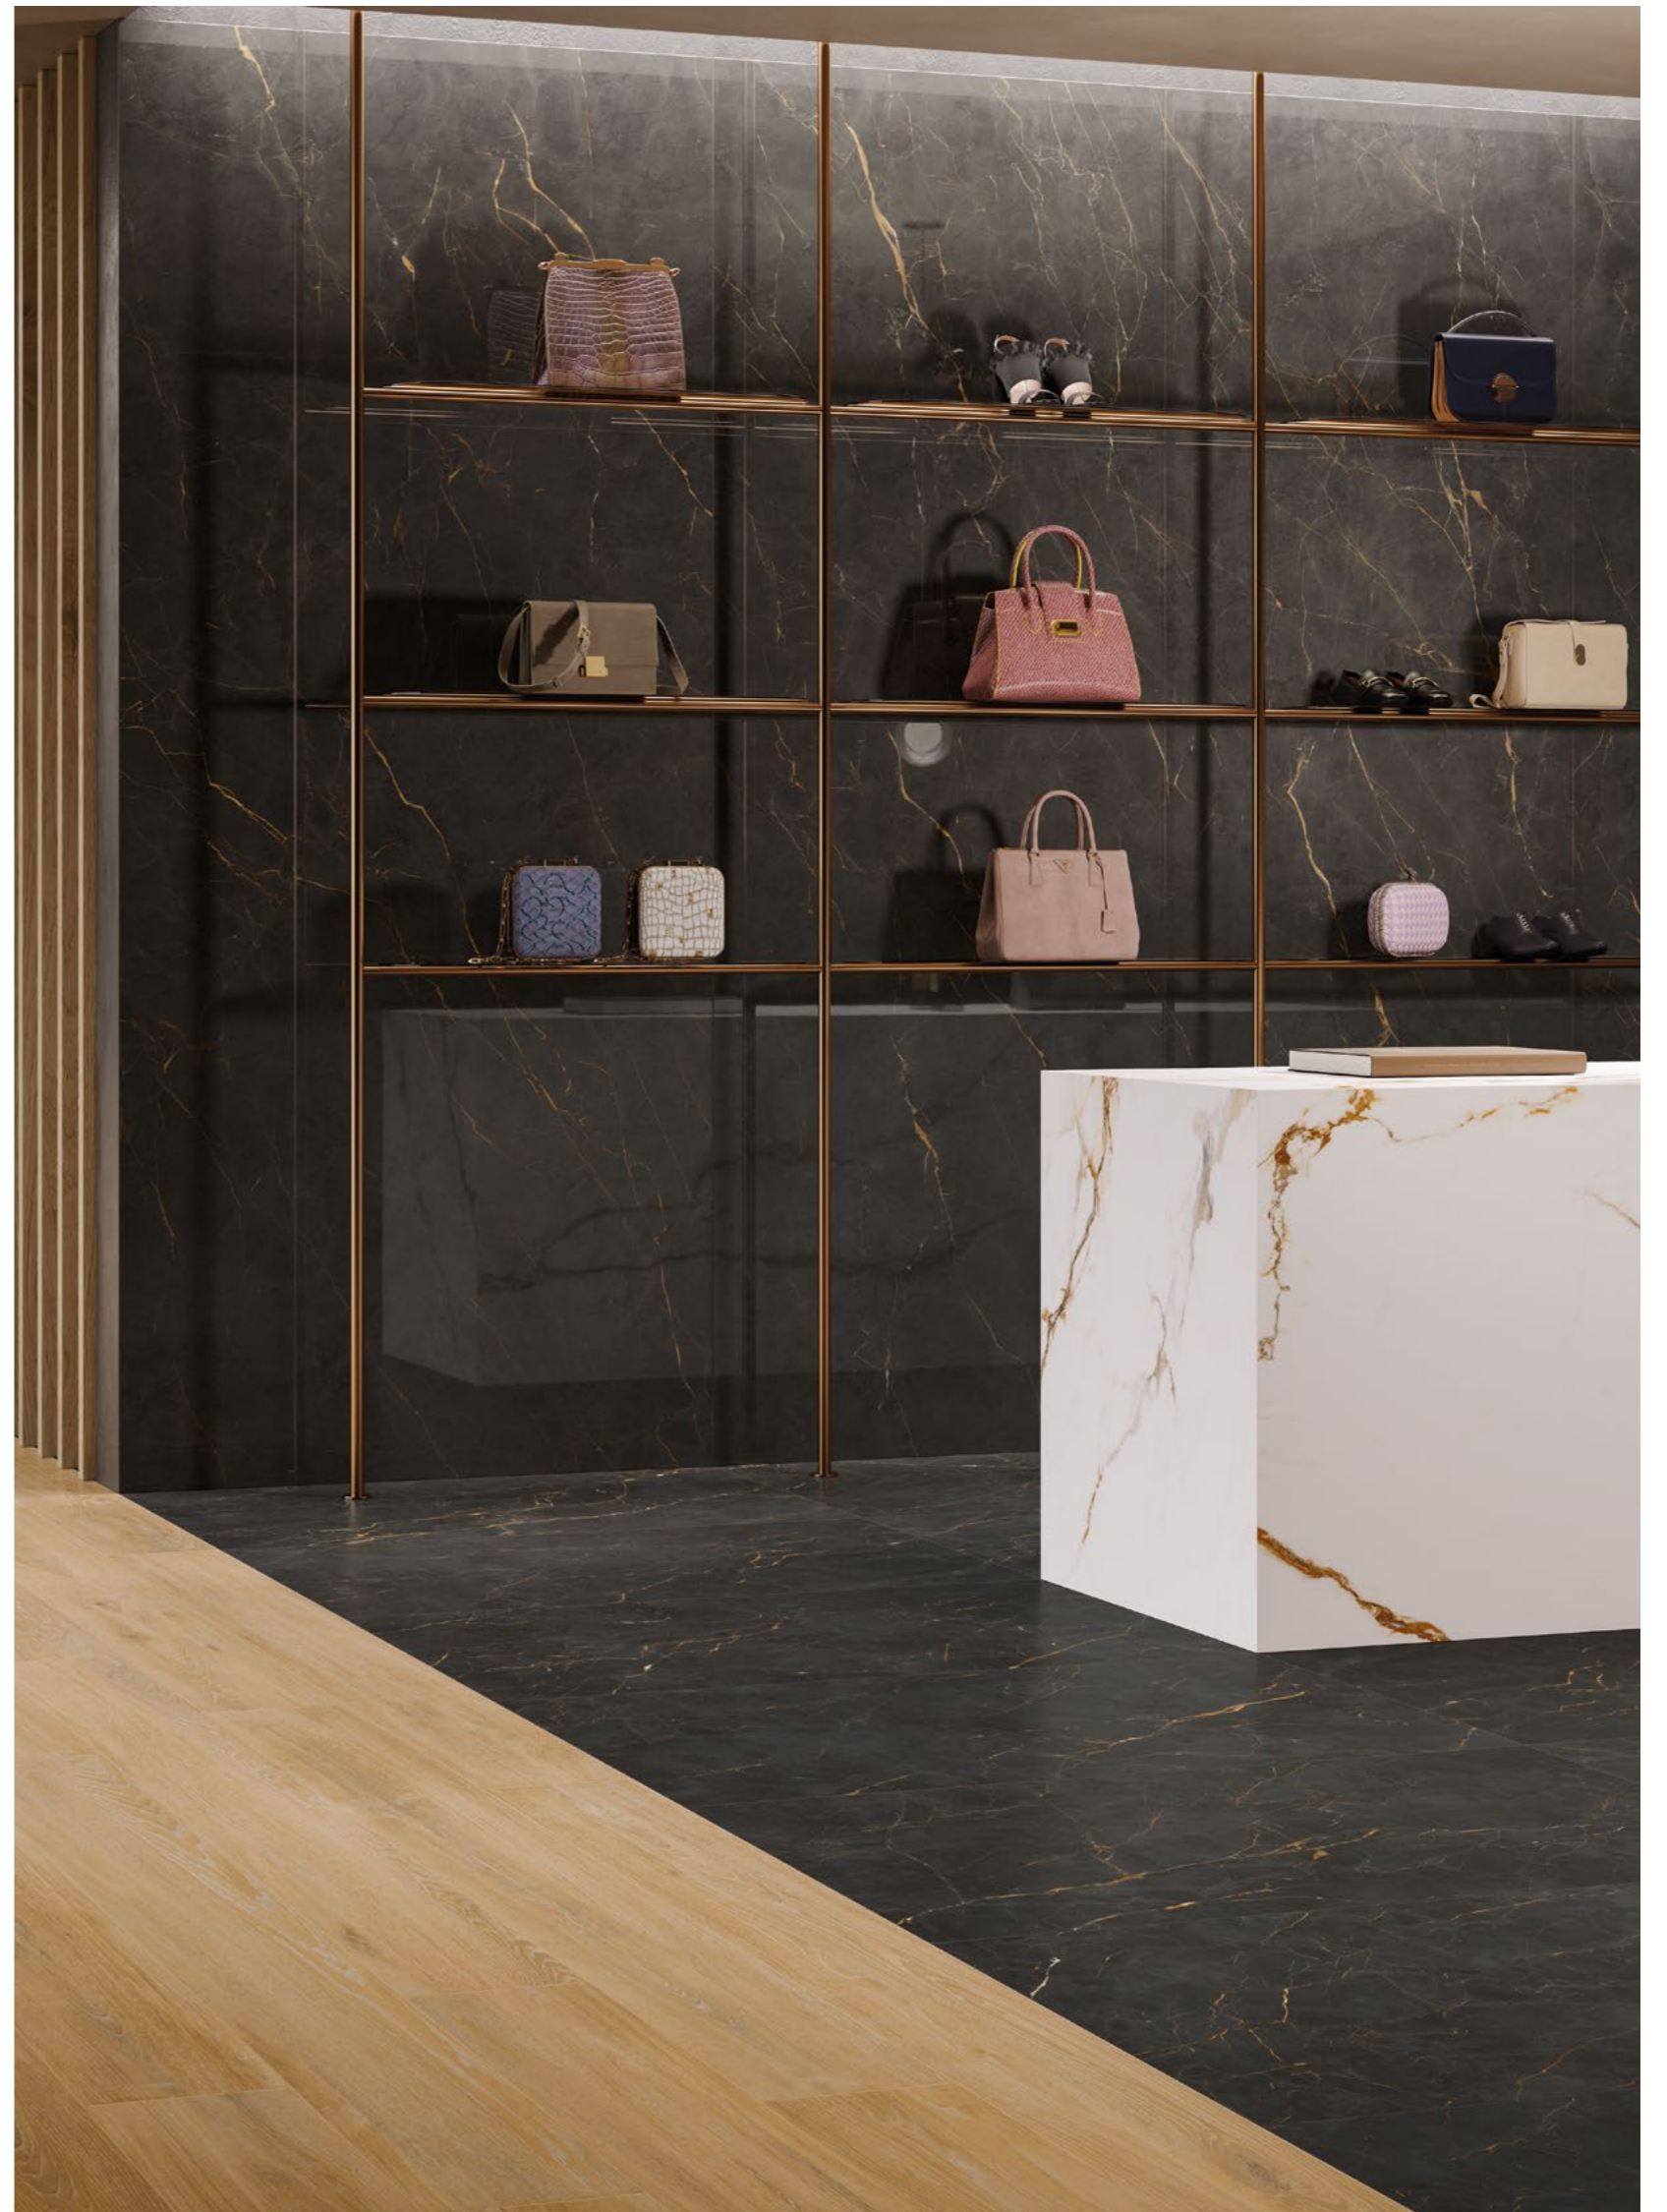

↕↕ Alma Breccia Capraia 120x120 - 48"x48"; Alma Breccia Capraia 120x280 - 48"x111"
† Alma Lasa 120x280 - 48"x111"

Supreme Charcoal 120x120 - 48"x48"; Supreme White 120x280 - 48"x111"

↑ Statuario Bianco 120x120 - 48"x48"
← Supreme White 60x120 - 24"x48"; Supreme White Bookmatch 60x120 - 24"x48"