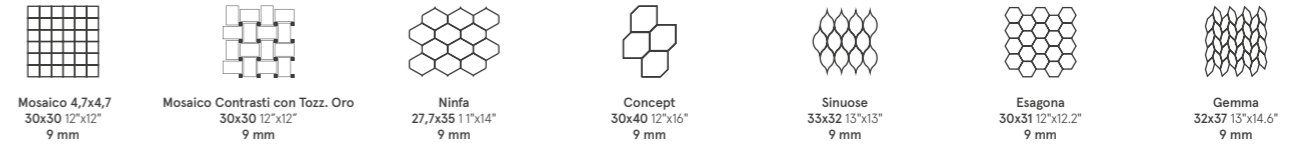

Decor / Decors

	Mosaico 4,7x4,7		Mosaico Contrasti con Tozz. Oro		Ninfa		Concept		Sinuose		Esagona		Gemma	
	Lev	Matt	Lev	Matt	Lev	Matt	Lev	Matt	Lev	Matt	Lev	Matt	Lev	Matt
Amazonite	94451	94452	-	-	-	-	94468	-	-	-	-	-	94465	-
Ardesia Stone	94461	94462	94476	94477	-	-	94469	-	-	-	-	-	-	-
Ceppo di Grè	94455	94456	-	-	-	-	-	-	94475	-	94471	-	-	-
Fujii	94457	94458	-	-	-	-	94470	-	-	-	-	-	94466	-
Irish Green	94459	94460	94478	94479	-	-	-	-	-	-	-	-	94467	-
Orobico	94453	94454	-	-	94473	-	-	-	-	-	94472	-	-	-
Saint Laurent	94463	94464	-	-	94474	-	-	-	-	-	-	-	-	-
PZ x BOX	6		6		6		6		5		6		6	
	0,54		0,5		0,58		0,71		0,55		0,50		0,30	
	10,20		10,2		10,20		12		20		9		10,20	
BOK x PL	40		40		40		40		30		40		64	
	32,40		30,00		34,91		43,16		16,69		30		19,20	
	612		612		612		720		600		540		652,80