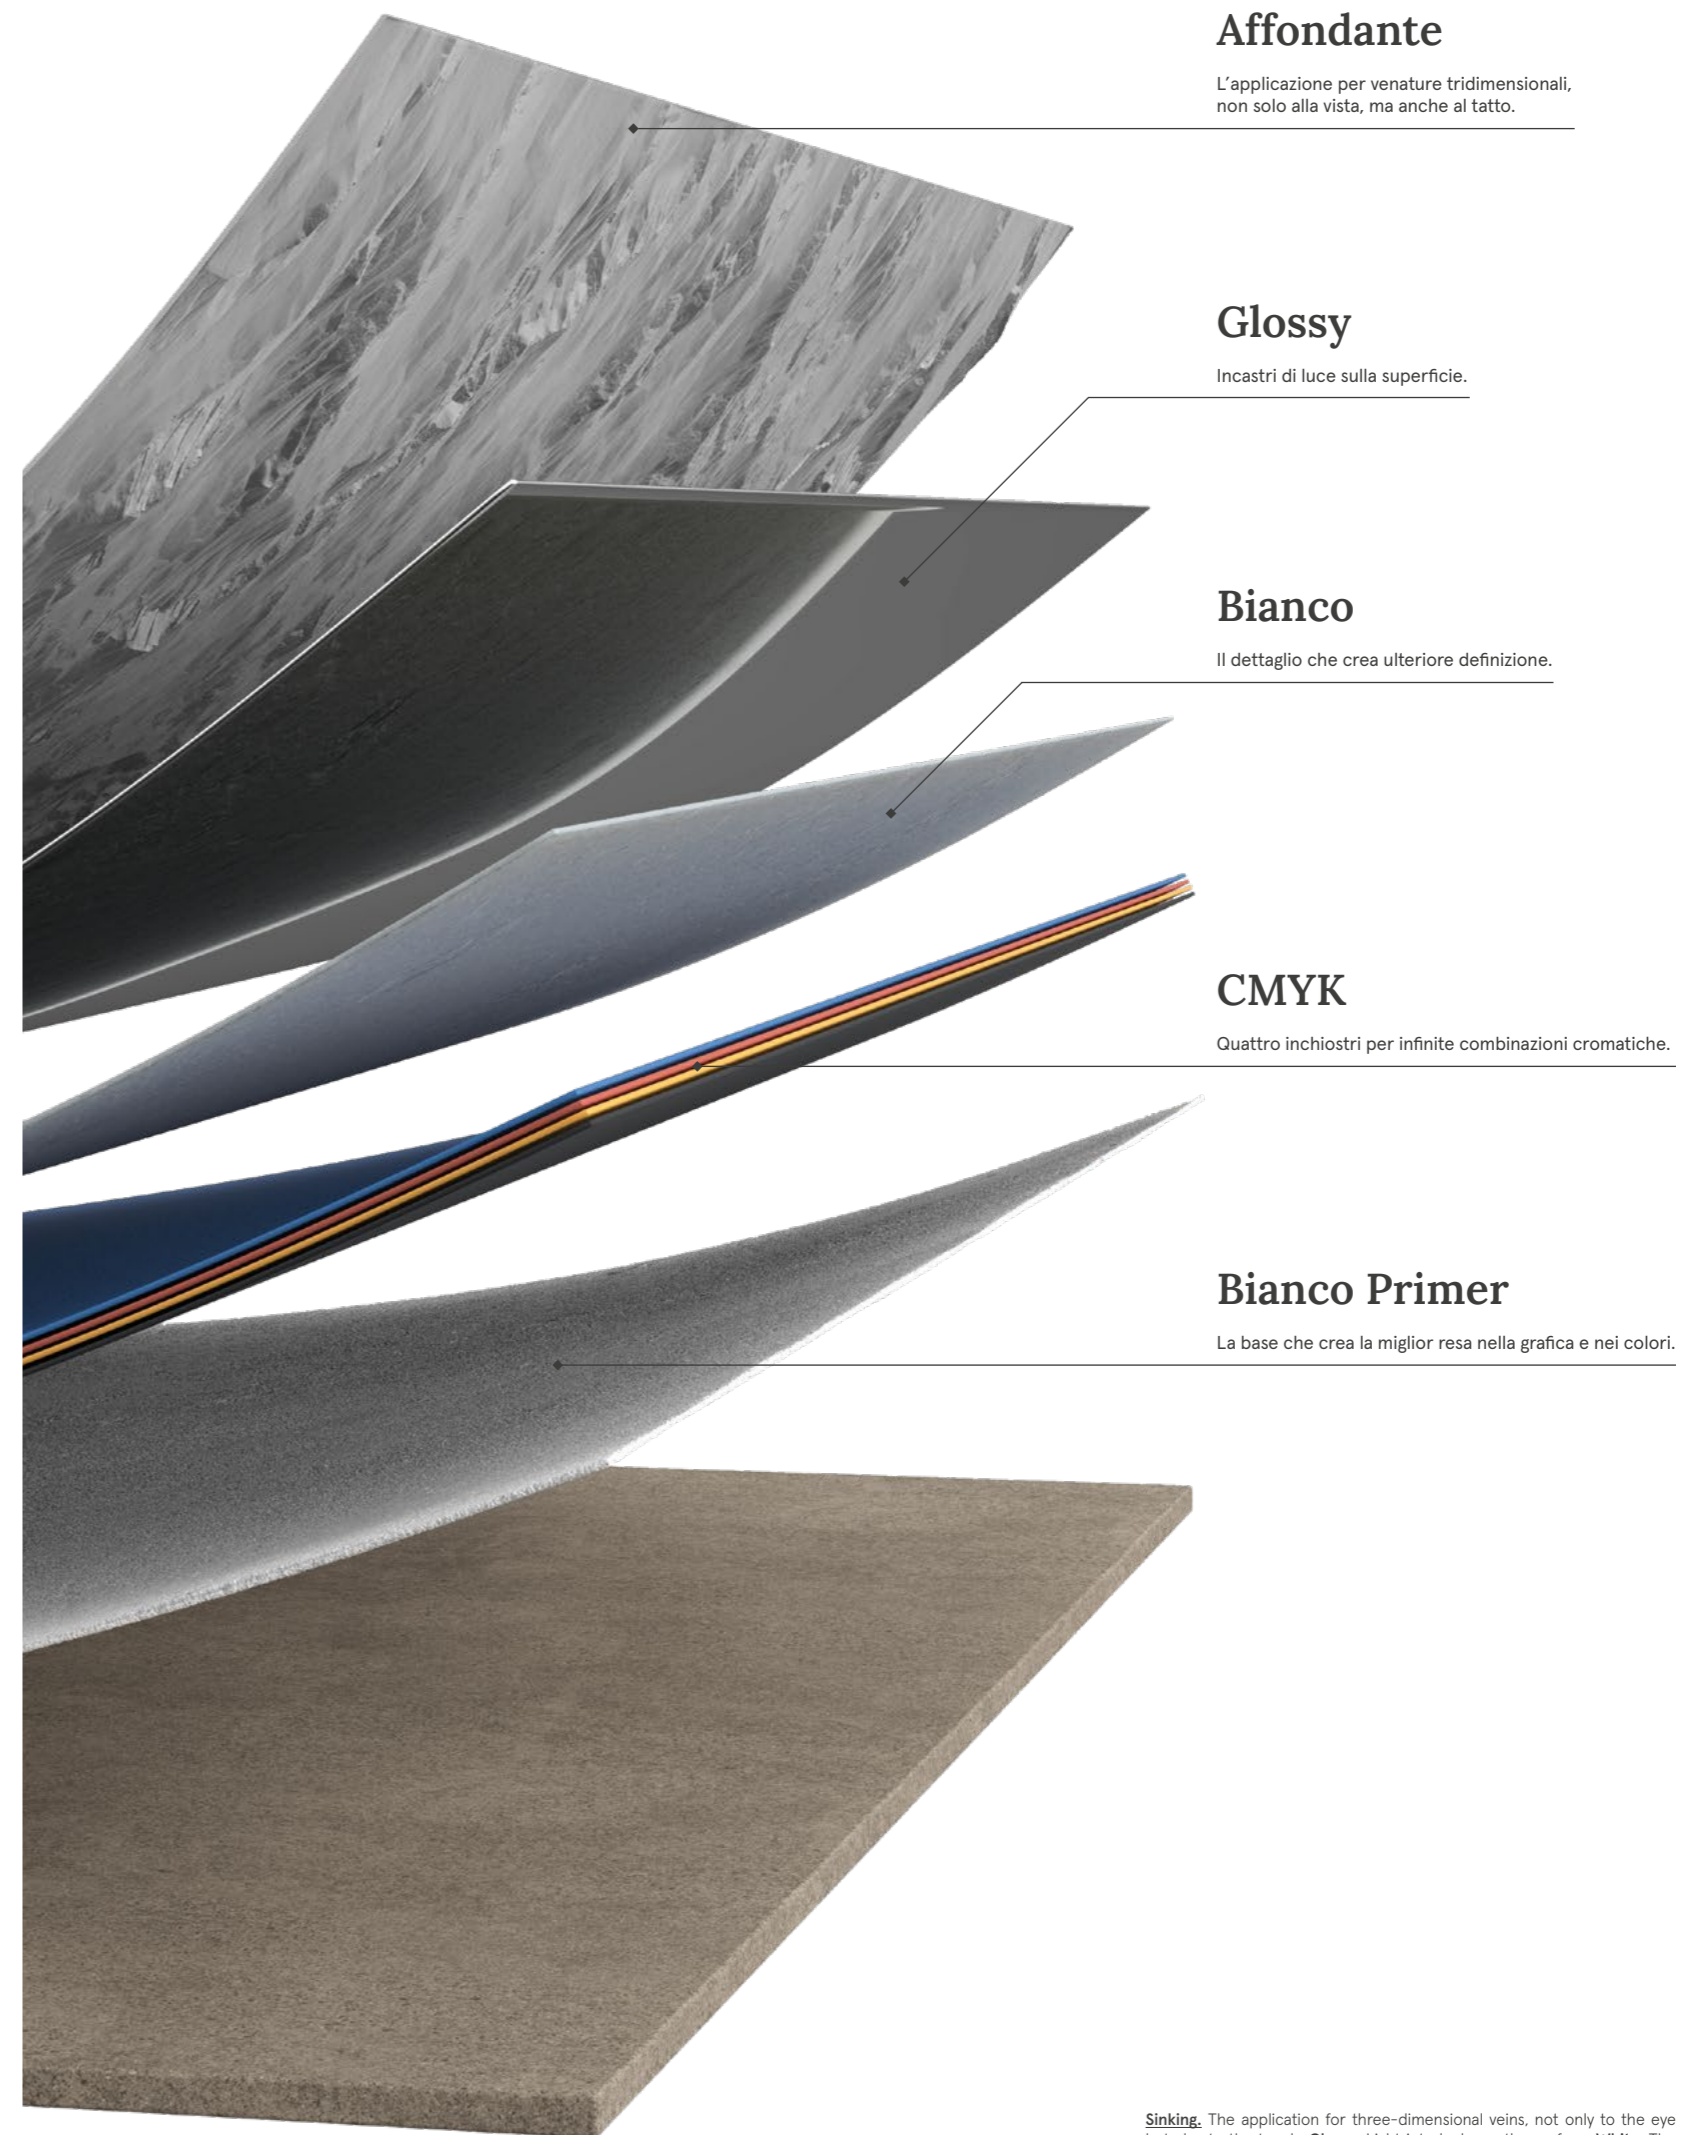

SurfacePro

Più vero del vero

“Più vero del vero” va oltre la semplice realtà oggettiva. La nostra costante cura del dettaglio non si ferma alla ricerca cromatica, ma crea superfici naturali con una resa estetica del Matt unica. Gres porcellanato di magnifico realismo, grazie all'applicazione in modo selettivo tramite otto barre di pigmenti e materie, con eccezionali prestazioni tecniche, per una perfetta integrazione di grafiche e strutture che rendono unici ogni pezzo, formato e collezione. SurfacePro è l'essenza concreta del know how Cerdomus, metodico e al contempo creativo, che utilizza linee produttive classiche e la nuovissima Continua+ per innovazione e performance nelle superfici matt.

Affondante

L'applicazione per venature tridimensionali, non solo alla vista, ma anche al tatto.

Glossy

Incastri di luce sulla superficie.

Bianco

Il dettaglio che crea ulteriore definizione.

CMYK

Quattro inchiostri per infinite combinazioni cromatiche.

Bianco Primer

La base che crea la miglior resa nella grafica e nei colori.

Sinking. The application for three-dimensional veins, not only to the eye but also to the touch. **Glossy.** Light interlocks on the surface. **White.** The detail that creates further definition. **CMYK.** Four inks for infinite colour combinations. **White Primer.** The base that creates the best rendering in graphics and colours.