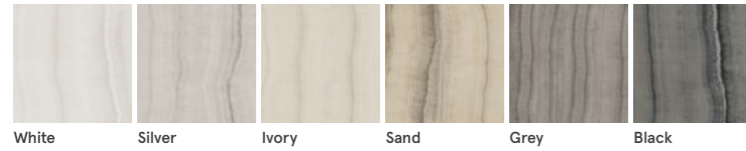

Skorpion

Effetto Marmo
Marble Look
V4

Colori / Colors

Formati / Sizes

120x280
48"x111"
6 mm
Rett

60x120
24"x48"
9 mm
Rett

60x60
24"x24"
9 mm
Rett

30x60
12"x24"
9 mm
Rett

	120x280		60x120			60x60			30x60		
	Lev	Matt	Lev	Matt	Grip	Lev	Matt	Grip	Lev	Matt	
Black	-	-	79369	79329	79400	79381	79341	79406	79387	79347	
			M 94	M 73	M 73	M 80	M 58	M 58	M 80	M 58	
Grey	-	-	79371	79331	79402	79383	79343	79411	79389	79351	
			M 84	M 65	M 65	M 70	M 50	M 50	M 70	M 50	
Ivory	92126	92129	79372	79332	79403	79384	79344	79408	79390	79352	
	M 135	M 110	M 84	M 65	M 65	M 70	M 50	M 50	M 70	M 50	
Sand	92127	92130	79373	79333	79404	79385	79345	79409	79391	79353	
	M 135	M 110	M 84	M 65	M 65	M 70	M 50	M 50	M 70	M 50	
Silver	-	-	79374	79334	79405	79386	79346	79410	79392	79354	
			M 84	M 65	M 65	M 70	M 50	M 50	M 70	M 50	
White	92128	92131	89944	89947	89949	89945	89948	89950	89943	89946	
	M 135	M 110	M 84	M 65	M 65	M 70	M 50	M 50	M 70	M 50	
PZ x BOX	1			2			3			6	
MQ x BOX	3,36			1,44			1,08			1,08	
KG x BOX	48,72			32			24			24,5	
BOK x PL	20			32			40			40	
MQ x PL	67,20			46,08			34,56			43,20	
KG x PL	974,40			1024			768			980