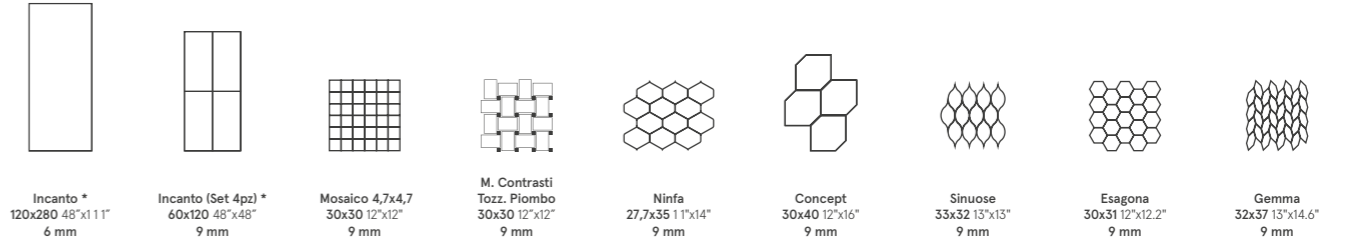

Decori / Decors

	Incanto * 120x280 48"x111" 6 mm Rett		Incanto (Set 4pz) * 60x120 48"x48" 9 mm Rett		Mosaico 4,7x4,7 30x30 12"x12" 9 mm		M. Contrasti Tozz. Piombo 30x30 12"x12" 9 mm		Ninfa 27,7x35 1"x14" 9 mm		Concept 30x40 12"x16" 9 mm		Sinuose 33x32 13"x13" 9 mm		Esagona 30x31 12"x12,2" 9 mm		Gemma 32x37 13"x14,6" 9 mm		
	Lev	Matt	Lev	Matt	Lev	Matt	Lev	Matt	Lev	Matt	Lev	Matt	Lev	Matt	Lev	Matt	Lev	Matt	
Breccia Capraia	-	-	-	-	94428	94429	-	-	94443	-	-	-	-	-	-	-	-	-	94440
	-	-	-	-	P 23	P 17	-	-	P 50	-	-	-	-	-	-	-	-	-	P 40
Dolomite	-	-	-	-	94135	94136	94137	94138	-	-	-	-	-	-	-	-	-	-	94139
	-	-	-	-	P 23	P 17	P 51	P 45	-	-	-	-	-	-	-	-	-	-	P 40
Cristallo	-	-	-	-	94432	94433	-	-	-	-	-	-	94447	94445	-	-	-	-	-
	-	-	-	-	P 23	P 17	-	-	-	-	-	-	P 27	P 50	-	-	-	-	-
Lasa	92722	96820	94426	94427	94438	94439	-	-	-	-	-	-	-	-	-	94449	-	-	-
	P 2100	S 1100	P 23	P 17	P 51	P 45	-	-	-	-	-	-	-	-	-	P 30	-	-	-
Onice	-	-	-	-	94430	94431	-	-	-	-	-	-	-	94444	-	-	-	-	94441
	-	-	-	-	P 23	P 17	-	-	-	-	-	-	-	P 50	-	-	-	-	P 40
Statuario Altissimo	-	-	-	-	94434	94435	-	-	-	-	-	-	-	94446	94450	-	-	-	-
	-	-	-	-	P 23	P 17	-	-	-	-	-	-	-	P 50	P 30	-	-	-	-
Statuario Michelangelo	-	-	-	-	94436	94437	-	-	-	-	-	-	94448	-	-	-	-	-	94442
	-	-	-	-	P 23	P 17	-	-	-	-	-	-	P 27	-	-	-	-	-	P 40
	PZ x BOX	1	4	6	6	6	6	6	6	6	6	6	6	5	6	6	6	6	6
	MQ x BOX	3,36	2,88	0,54	0,50	0,50	0,58	0,71	0,55	0,50	0,30	0,30	0,30	0,30	0,30	0,30	0,30	0,30	0,30
	KG x BOX	48,72	66	10,20	10,20	10,20	10,20	12	20	9	10,20	10,20	10,20	12	20	9	10,20	10,20	10,20
	BOX x PL	18	16	60	60	60	60	60	60	60	64	60	60	60	60	60	60	60	64
	MQ x PL	60,48	46,08	32,40	30	30	34,91	43,16	16,69	30	19,20	30	30	30	30	30	30	30	19,20
	KG x PL	877	1056	612	612	612	612	612	720	600	652,80	612	720	600	540	540	540	540	652,80