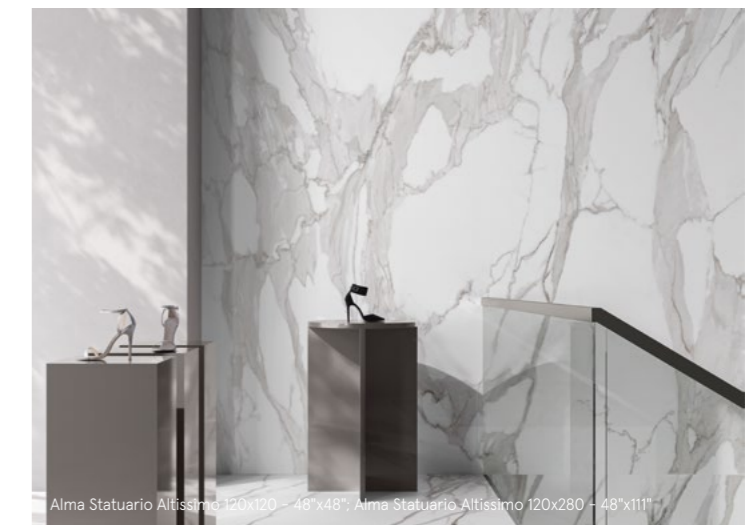

Alma Statuario Altissimo 120x120 - 48"x48"; Alma Statuario Altissimo 120x280 - 48"x111"

Legenda / Legend
M metri quadrati/square meters - L metri lineari/linear meters - P pezzi/pieces - S set/set
Per motivi tecnici i pesi sopra indicati possono variare / For technical reasons the weights indicated above may vary.

* Rivestimento - Utilizzare solo detergenti neutri
Wall - Use neutral detergents only