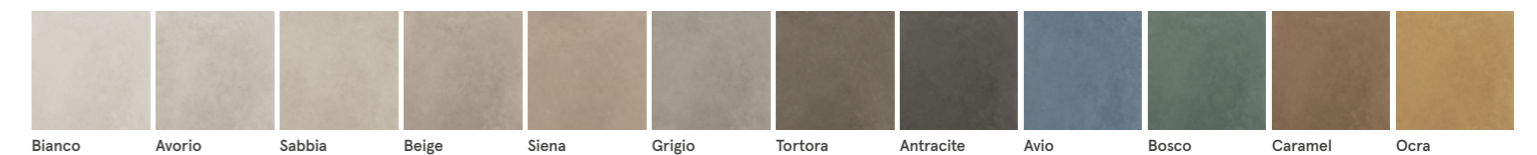

120x280 48"x111"
120x120 48"x48"
100x100 40"x40"
60x120 24"x48"
60x60 24"x24"
30x60 12"x24"

Una collezione nata per liberarsi dai soliti canoni di una superficie imitativa. Partendo da un materiale cementizio, si è arrivati a un prodotto ceramico neutro con cui progettare e creare ambienti sobri, essenziali, ma ricchi di atmosfera. La palette cromatica si ispira agli edifici geometrici dell'avanguardia messicana di Ricardo Legorreta e Luis Barragán, sublimando la semplicità dell'intonaco attraverso l'uso sistematico del colore. Superfici progettate per creare giochi cromatici, dalle grandi lastre a originali decorazioni policrome per rivestire di nuove geometrie e creatività le architetture del domani.

Concrete Art. Urban spirit. A collection created to break free from the usual canons of an imitative surface. Starting from a cementitious material, we arrived at a neutral ceramic product to design and create environments that are sober, essential, but rich in atmosphere. The chromatic palette is inspired by the geometric buildings of the Mexican avant-garde of Ricardo Legorreta and Luis Barragán, sublimating the simplicity of plaster through the systematic use of colour. Surfaces designed to create chromatic games, from large slabs to original polychrome decorations, to clothe the architecture of tomorrow with new geometries and creativity.

Colori / Colors