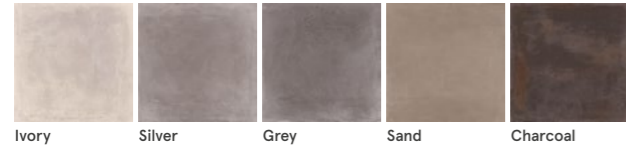

Colori / Colors

Fondi / Tiles

	120x280 48"x111" 6 mm Rett	120x120 48"x48" 9 mm	100x100 40"x40" 8,5 mm Rett	50x100 20"x40" 8,5 mm Rett	60x120 24"x48" 9 mm Rett	60x60 24"x24" 9 mm Rett	30x60 12"x24" 9 mm Rett	Spark 30x60 12"x24" 9 mm Rett	100x100 40"x40" 20 mm Rett		
	Matt	Matt	Matt	Matt	Matt	Grip	Matt	Grip	Matt	Matt	Grip
Charcoal	87849 M 110	96807 M 80	81552 M 74	81547 M 74	81531 M 65	82948 M 65	81537 M 50	82953 M 50	81542 M 50	81939 M 60	-
Grey	87850 M 110	96808 M 80	81553 M 74	81548 M 74	81532 M 65	82949 M 65	81538 M 50	82954 M 50	81543 M 50	81940 M 60	85363 M 110
Ivory	87851 M 110	96809 M 80	81554 M 74	81549 M 74	81534 M 65	82950 M 65	81539 M 50	82955 M 50	81544 M 50	81941 M 60	-
Sand	87852 M 110	96810 M 80	81555 M 74	81550 M 74	81535 M 65	82951 M 65	81540 M 50	82956 M 50	81545 M 50	81942 M 60	85364 M 110
Silver	87854 M 110	96811 M 80	81556 M 74	81551 M 74	81536 M 65	82952 M 65	81541 M 50	82957 M 50	81546 M 50	81944 M 60	85365 M 110
	PZ x BOX 1 MQ x BOX 3,36 KG x BOX 48,72	2 2,88 61	2 2 38	2 1 20,70	2 1,44 28,50	3 1,08 21	6 1,08 21	6 1,08 21	1 1 42,50		
	BOK x PL 20 MQ x PL 67,20 KG x PL 975	18 51,84 1098	24 74 912	42 42 870	32 46,08 912	32 34,56 672	40 43,20 840	40 43,20 840	21 21 893