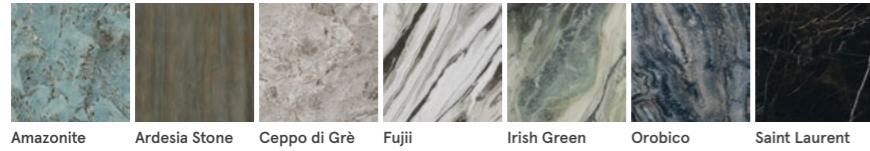

Colori / Colors

Fondi / Tiles

	Lev		Matt		Lev		Matt		Safe		Lev		Matt		Safe		
	Lev	Matt	Lev	Matt	Lev	Matt	Lev	Matt	Lev	Matt	Lev	Matt	Lev	Matt	Lev	Matt	
Amazonite	92083	92076	92215	92207	92229	92222	92236	92257	92243	92250	92272	92265					
	M 150	M 125	M 108	M 88	M 94	M 73	M 73	M 80	M 58	M 58	M 80	M 58					
Ardesia Stone	92084	92077	92216	92208	92230	92223	92237	92258	92244	92251	92273	92266					
	M 150	M 125	M 108	M 88	M 94	M 73	M 73	M 80	M 58	M 58	M 80	M 58					
Ceppo di Grè	92085	92078	92217	92209	92231	92224	92238	92259	92245	92252	92274	92267					
	M 135	M 110	M 98	M 80	M 84	M 65	M 65	M 70	M 50	M 50	M 70	M 50					
Fujii	92086	92079	92218	92210	92232	92225	92239	92260	92246	92253	92275	92268					
	M 150	M 125	M 108	M 88	M 94	M 73	M 73	M 80	M 58	M 58	M 80	M 58					
Irish Green	92087	92080	92219	92211	92233	92226	92240	92261	92247	92254	92276	92269					
	M 150	M 125	M 108	M 88	M 94	M 73	M 73	M 80	M 58	M 58	M 80	M 58					
Orobico	92088	92081	92220	92212	92234	92227	92241	92262	92248	92255	92277	92270					
	M 150	M 125	M 108	M 88	M 94	M 73	M 73	M 80	M 58	M 58	M 80	M 58					
Saint Laurent	92089	92082	92221	92213	92235	92228	92242	92263	92249	92256	92278	92271					
	M 150	M 125	M 108	M 88	M 94	M 73	M 73	M 80	M 58	M 58	M 80	M 58					
PZ x BOX	1		2		2			3			6						
	3,36		2,88		1,44			1,08			1,08						
	48,72		61		23,50			23,50			23,50						
BOK x PL	30		18		32			32			40						
	67,20		51,84		46,08			34,56			43,20						
	974,40		1098		992			762			940