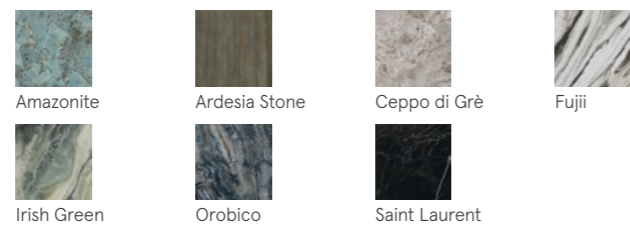

Iskra

120x280 48"x111"
120x120 48"x48"
60x120 24"x48"
60x60 24"x24"
30x60 12"x24"