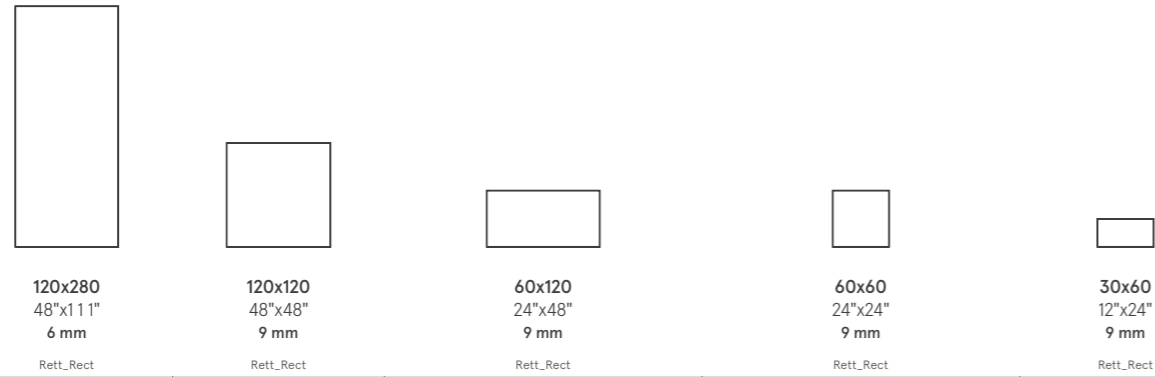

Fondi / Tiles

	Levigato Polished		Matt		Levigato Polished		Matt		Levigato Polished		Matt		Levigato Polished		Matt	
Amazonite	92083	92076	92215	92207	92229	92222	92236	92257	92243	92250	92272	92265				
	M 150	M 125	M 108	M 88	M 94	M 73	M 73	M 80	M 58	M 58	M 80	M 58				
Ardesia Stone	92084	92077	92216	92208	92230	92223	92237	92258	92244	92251	92273	92266				
	M 150	M 125	M 108	M 88	M 94	M 73	M 73	M 80	M 58	M 58	M 80	M 58				
Ceppo di Grè	92085	92078	92217	92209	92231	92224	92238	92259	92245	92252	92274	92267				
	M 135	M 110	M 98	M 80	M 84	M 65	M 65	M 70	M 50	M 50	M 70	M 50				
Fujii	92086	92079	92218	92210	92232	92225	92239	92260	92246	92253	92275	92268				
	M 150	M 125	M 108	M 88	M 94	M 73	M 73	M 80	M 58	M 58	M 80	M 58				
Irish Green	92087	92080	92219	92211	92233	92226	92240	92261	92247	92254	92276	92269				
	M 150	M 125	M 108	M 88	M 94	M 73	M 73	M 80	M 58	M 58	M 80	M 58				
Orobico	92088	92081	92220	92212	92234	92227	92241	92262	92248	92255	92277	92270				
	M 150	M 125	M 108	M 88	M 94	M 73	M 73	M 80	M 58	M 58	M 80	M 58				
Saint Laurent	92089	92082	92221	92213	92235	92228	92242	92263	92249	92256	92278	92271				
	M 150	M 125	M 108	M 88	M 94	M 73	M 73	M 80	M 58	M 58	M 80	M 58				
	PZ x BOX	1	1	2	2	2	2	3	3	3	6	6				
	MQ x BOX	3,36	3,36	2,88	2,88	1,44	1,44	1,08	1,08	1,08	1,08	1,08				
	KG x BOX	48,72	48,72	70	70	31,50	31,50	23,50	23,50	23,50	23,50	23,50				
	BOX x PL	20	20	18	18	32	32	32	32	32	40	40				
	MQ x PL	67,20	67,20	51,84	51,84	46,08	46,08	46,08	46,08	34,56	43,20	43,20				
	KG x PL	974,40	974,40	1260	1260	1008	1008	1008	1008	752	940	940				

Legenda / Legend
M metri quadrati/square meters - L metri lineari/linear meters - P pezzi/pieces - S set/set

Decori / Decors

	Levigato Polished		Matt		Levigato Polished		Matt		Levigato Polished		Matt		Levigato Polished		Matt	
Amazonite	94451	94452	-	-	-	-	-	-	94468	-	-	-	94465	-	-	-
	P 23	P 17	-	-	-	-	-	-	P 27	-	-	-	P 40	-	-	-
Orobico	94453	94454	-	-	94473	-	-	-	-	-	94472	-	-	-	-	-
	P 23	P 17	-	-	P 56	-	-	-	-	-	P 30	-	-	-	-	-
Ceppo di Grè	94455	94456	-	-	-	-	-	-	-	94475	94471	-	-	-	-	-
	P 23	P 17	-	-	-	-	-	-	-	P 50	P 30	-	-	-	-	-
Fujii	94457	94458	-	-	-	-	-	-	94470	-	-	-	94466	-	-	-
	P 23	P 17	-	-	-	-	-	-	P 27	-	-	-	P 40	-	-	-
Irish Green	94459	94460	94478	94479	-	-	-	-	-	-	-	-	94467	-	-	-
	P 23	P 17	P 51	P 45	-	-	-	-	-	-	-	-	P 40	-	-	-
Ardesia Stone	94461	94462	94476	94477	-	-	-	-	94469	-	-	-	-	-	-	-
	P 23	P 17	P 51	P 45	-	-	-	-	P 27	-	-	-	-	-	-	-
Saint Laurent	94463	94464	-	-	94474	-	-	-	-	-	-	-	-	-	-	-
	P 23	P 17	-	-	P 56	-	-	-	-	-	-	-	-	-	-	-
	PZ x BOX	6	6	6	6	6	6	6	6	5	6	6	6	6	6	6
	MQ x BOX	0,54	0,54	0,5	0,5	0,58	0,71	0,55	0,50	0,30	0,30	0,30	0,30	0,30	0,30	0,30
	KG x BOX	10,20	10,20	10,2	10,2	12	20	20	9	10,20	10,20	10,20	10,20	10,20	10,20	10,20
	BOX x PL	60	60	60	60	60	60	30	60	64	60	64	64	64	64	64
	MQ x PL	32,40	32,40	30,00	30,00	34,91	43,16	16,69	30	19,20	30	19,20	19,20	19,20	19,20	19,20
	KG x PL	612	612	612	612	612	720	600	540	652,80	652,80	652,80	652,80	652,80	652,80	652,80

Pezzi speciali / Special trims