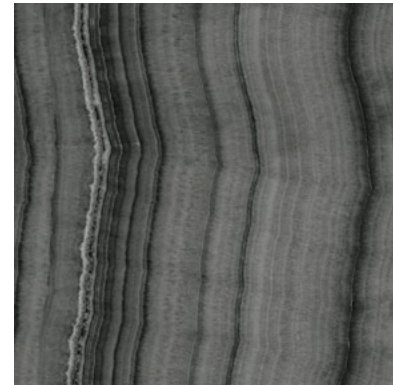

## Skorpion

silver

- Mapei Ultracolor Plus 110 Manhattan 2000
- Kerakoll Fugabella Color 06

grey

- Mapei Ultracolor Plus 113 Grigio Cemento
- Kerakoll Fugabella Color 09

black

- Mapei Ultracolor Plus 119 Grigio Londra
- Kerakoll Fugabella Color 10