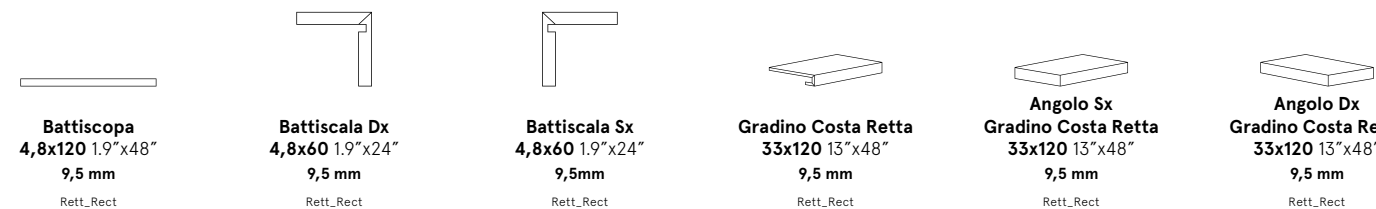

Pezzi speciali / Special trims

Levigato Polished		Matt		Levigato Polished		Matt		Levigato Polished		Matt		Levigato Polished		Matt	
PZ	BOX	PZ	BOX	PZ	BOX	PZ	BOX	PZ	BOX	PZ	BOX	PZ	BOX	PZ	BOX
Battiscopa	72798	72797													
	L 23	L 19													
Battiscala Dx			72795	72793	72796	72794									
			S 45	S 40	S 45	S 40									
Battiscala Sx							66746	66740	66748	66742	66747	66741			
							P 235	P 179	P 324	P 301	P 324	P 301			
Gradino Costa Retta															
Angolo Sx															
Angolo Dx