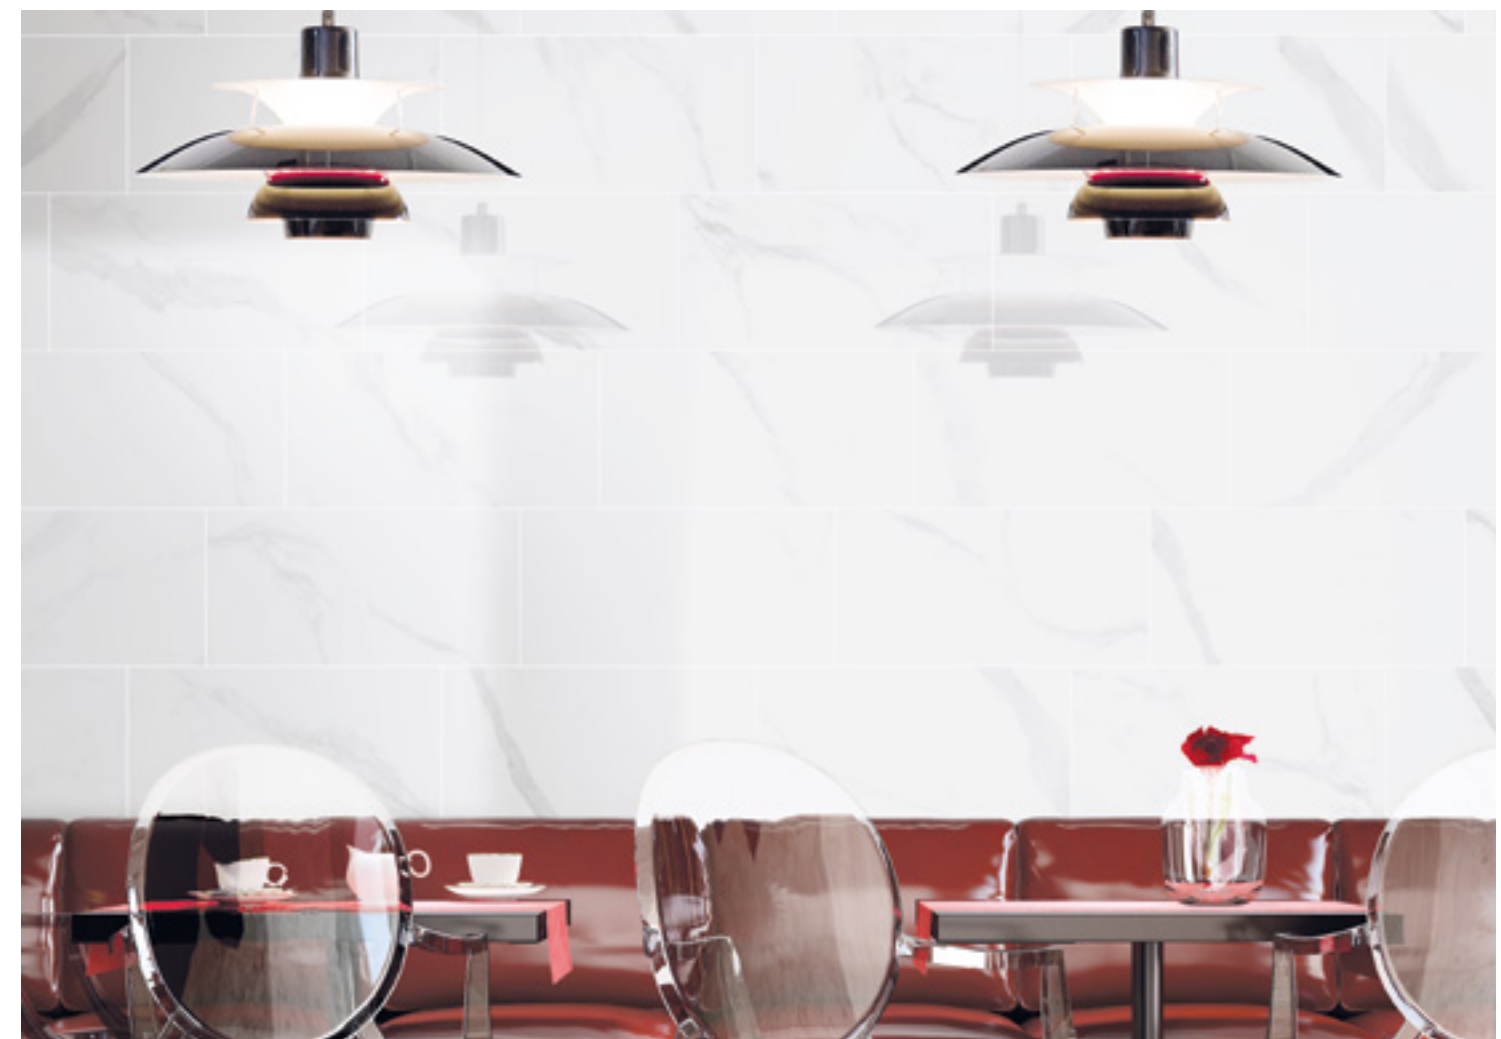

Rivestimento / Wall
Statuario Puro
30x60 12"x24" Rettificato_Levigato_Polished