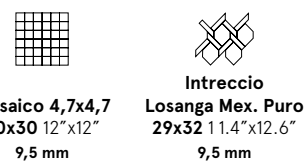

Decori / Decors

Levigato Polished		Matt		Levigato Polished	
PZ	BOX	PZ	BOX	PZ	BOX
Mosaico 4,7x4,7	72779	72778			
	P 23	P 17			
Intreccio Losanga Mex. Puro			72781		
			P 51		
	6	6	6		
	0,54	0,54	0,25		
	10,2	10,2	10,2		
	60	60	64		
	32,4	32,4	16		
	612	612	653